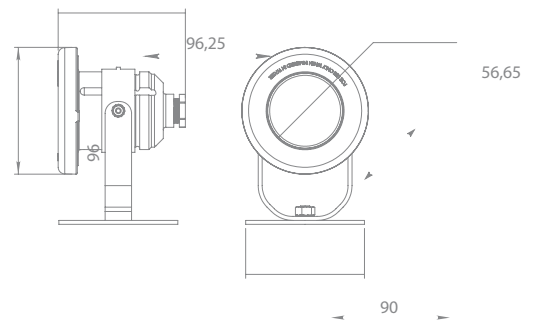

SCHWEIGER
Gärtner von Eden®

Informationen Projector Mini

4W, 12V, 50/60 Hz
IP 68 2m

Gehäuse aus Stainless Steel
Amber und Amber white
Besonderheit: auf den LEDs sind Linsen eingearbeitet,
die das Licht verstärken
Einsatz geeignet für Solitärsträucher- und Kleinbäume
Mit dem intelligenten Stecksystem modular erweiterbar

Informationen Projector X-LED

35 - 50 - 70 W,
20-240 V, 50/60 Hz
IP 65

Amber und Amber white
Einsatz geeignet für Terrassen- und Fassadenbeleuchtung,
Einfahrten, Großbäume
Mit dem intelligenten Stecksystem modular erweiterbar