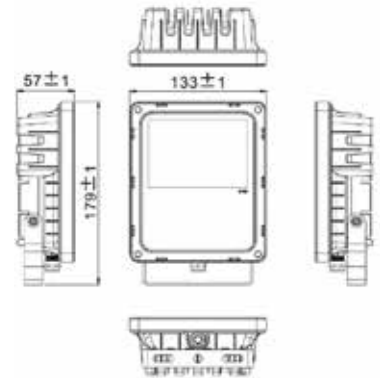

SCHWEIGER
Gärtner von Eden®

Informationen Projector Mini

4W, 12V, 50/60 Hz
IP 68 2m

Gehäuse aus Stainless Steel
Amber und Amber white
Besonderheit: auf den LEDs sind Linsen eingearbeitet,
die das Licht verstärken
Einsatz geeignet für Solitärsträucher- und Kleinbäume
Mit dem intelligenten Stecksystem modular erweiterbar

SCHWEIGER
Gärtnereien von Eden®

Informationen Boden- / Wand- / Deckenleuchte

9W / 10 W, 110-240V AC/50-60 Hz
IP 65/IP 44

Gehäuse aus Kunststoff

Amber

Schwenkbar

Einsatz geeignet für Solitärsträucher- und Kleinbäume