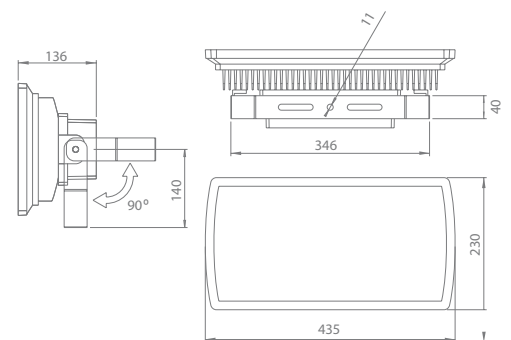

Informationen Projector X-LED

35 - 50 - 70 W,
20-240 V, 50/60 Hz
IP 65

Amber und Amber white
Einsatz geeignet für Terrassen- und Fassadenbeleuchtung,
Einfahrten, Großbäume
Mit dem intelligenten Stecksystem modular erweiterbar